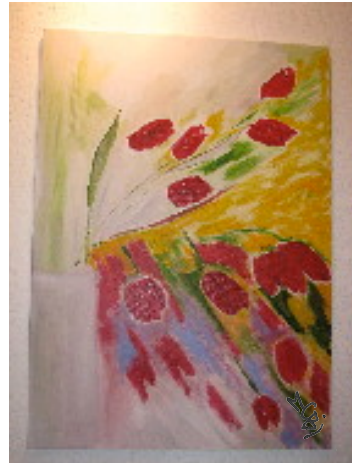

Exposition de Peintures

Aquarelles et Acryliques

Marie-Claire Bardin-Julliard

Ancienne Synagogue de BERGHEIM

Du 11 Juin au 13 Juin 2010

de 9h à 19h